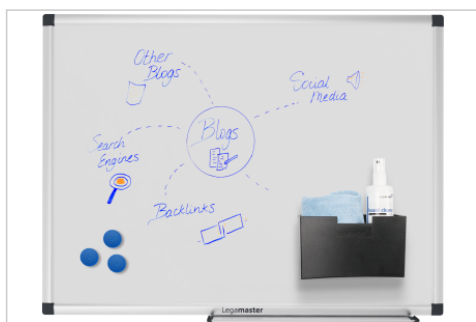

Accessoires recommandés

- WOODEN whiteboard accessory set 17-piece (Art.No. 7-125600)
- TZ1 marqueur pour tableau blanc assorti 6pcs (Art.No. 7-110096)
- TZ6 nettoyeur pour tableau blanc 150ml (Art.No. 7-121000)
- WOODEN whiteboard accessory holder magnétique (Art.No. 7-122625)

Art.No. **7-108235**

GTIN **8713797105187**